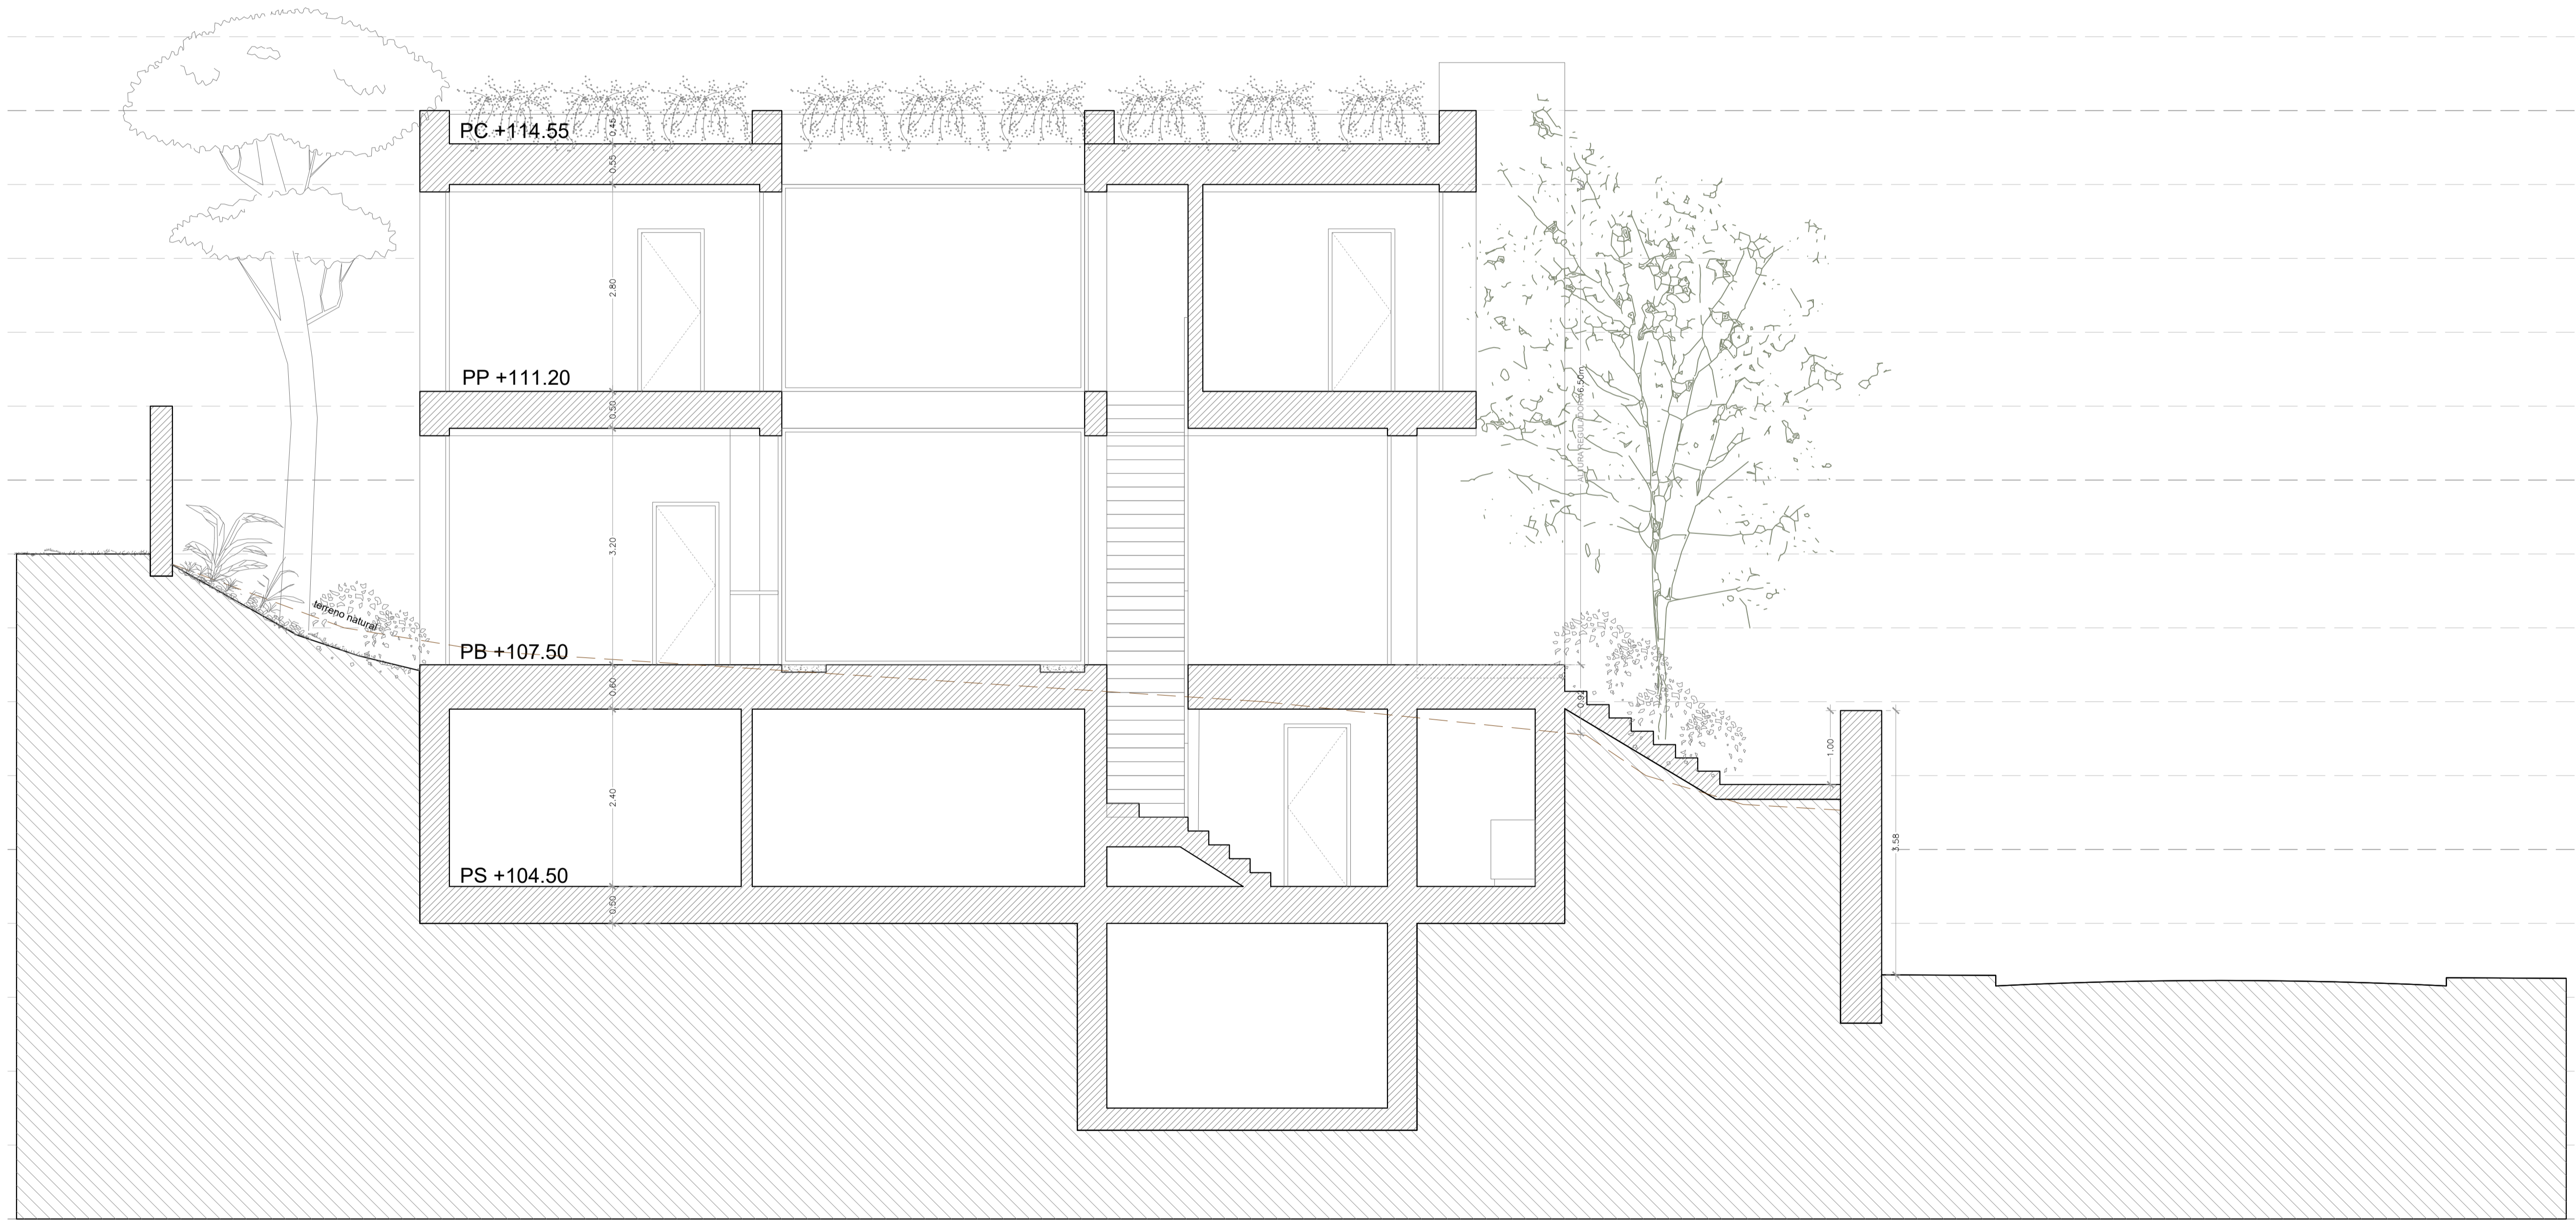

SECCION 1

A1 - 1:50  
A3 - 1:100

+120.00

+115.00

+110.00

+105.00

+100.00

WOLF JURGEN DR. GAEDE (X2688053C) Y NADER BEHRAMAN KOUPEAI (X2501478K)

PROYECTO BÁSICO DE VIVIENDA UNIFAMILIAR AISLADA Y PISCINA

CALLE JULIO CORTAZAR N°22, 07181, CALVÁ - VIVIENDA 1

BALLESTEROS DRUSSETTA  
arquitectos | d.i.a.

SECCION 2

A1 - 1:50  
A3 - 1:100