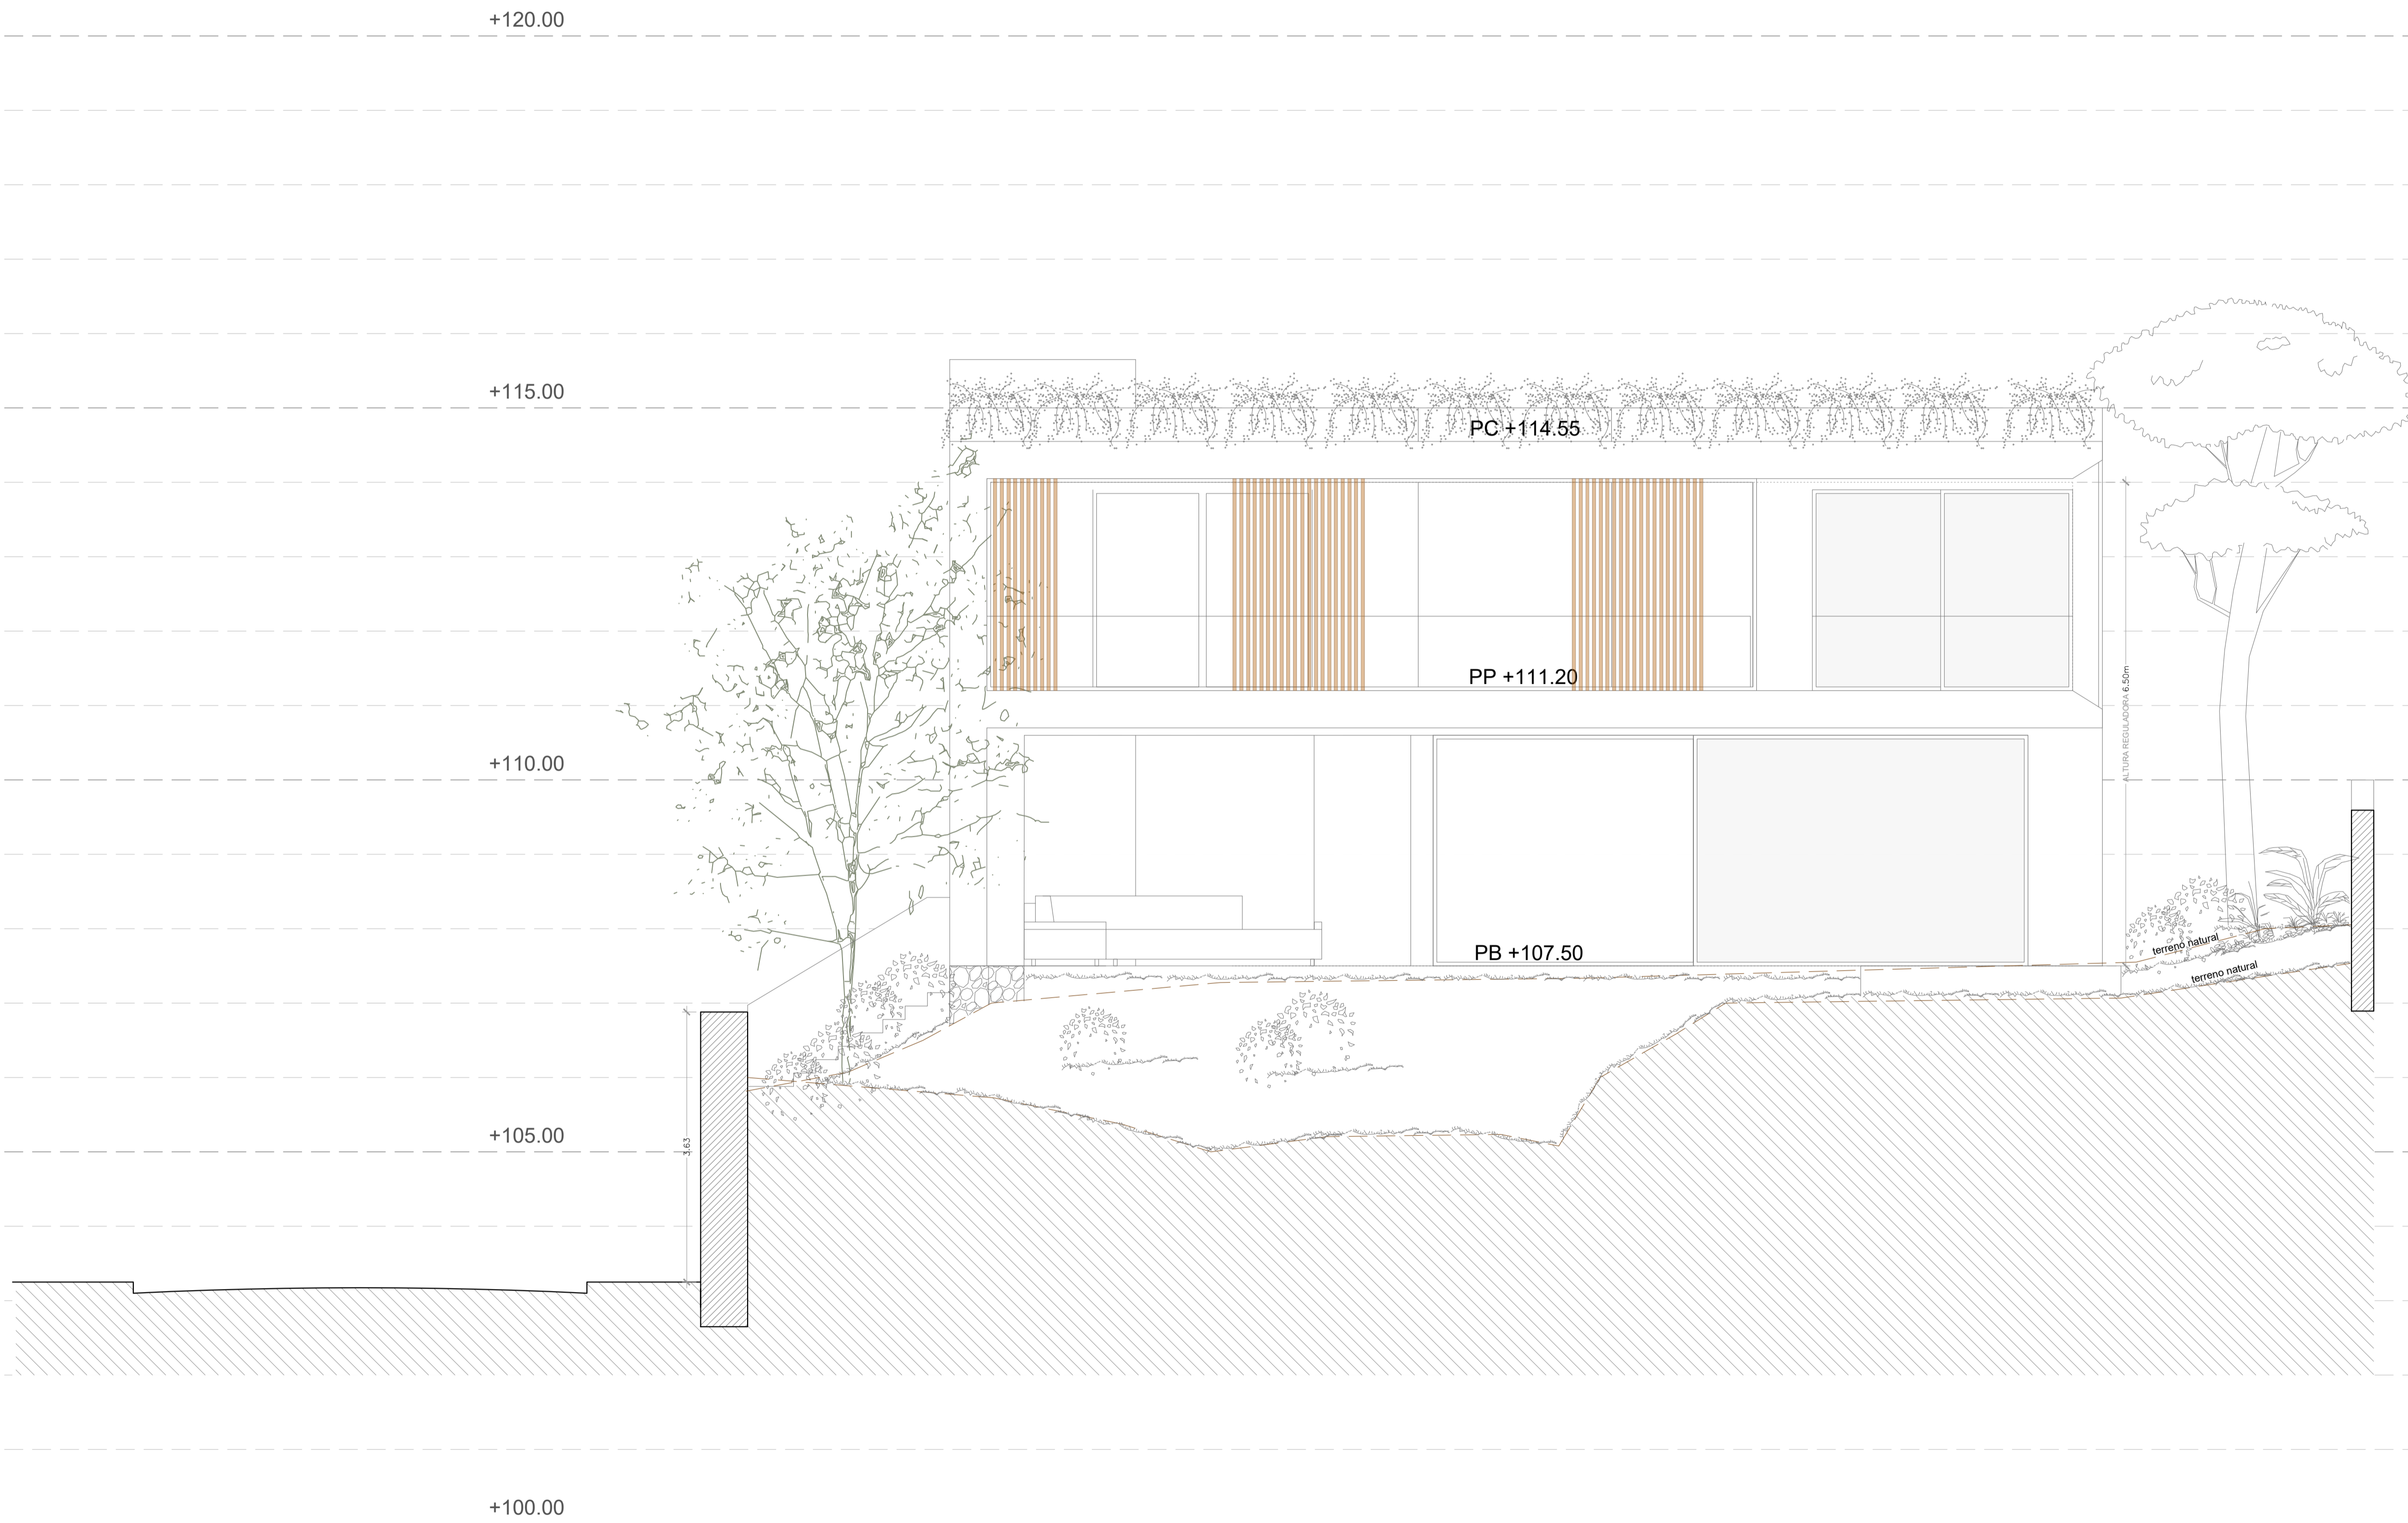

PROYECTO BÁSICO DE VIVIENDA UNIFAMILIAR AISLADA Y PISCINA

CALLE JULIO CORTAZAR N°22, 07181, CALVÁ - VIVIENDA 1

BALLESTEROS DRUSSETTA  
arquitectura | diseño

ALZADO 2

A1 - 1:50  
A3 - 1:100

WOLF JURGEN DR. GAEDE (X2688053C) Y NADER BEHRAVAN KOUPEAI (X2501478K)

PROYECTO BÁSICO DE VIVIENDA UNIFAMILIAR AISLADA Y PISCINA

CALLE JULIO CORTAZAR N°22, 07181, CALVÁ - VIVIENDA 1

BALLESTEROS DRUSSETTA  
arquitectos | d.f.u.r.l.a.

ALZADO 3

A1 - 1:50  
A3 - 1:100

PG  
07

WOLF JURGEN DR. GAEDE (X2688053C) Y NADER BEHRAVAN KOUPAEI (X2501478K)  
PROYECTO BÁSICO DE VIVIENDA UNIFAMILIAR AISLADA Y PISCINA  
CALLE JULIO CORTAZAR N°22, 07181, CALVÁ - VIVIENDA 1

WOLF JURGEN DR. GAEDE (X2688053C) Y NADER BEHRAVAN KOUPEI (X2501478K)

PROYECTO BÁSICO DE VIVIENDA UNIFAMILIAR AISLADA Y PISCINA

CALLE JULIO CORTAZAR N°22, 07181, CALVÁ - VIVIENDA 1

BALLESTEROS DRUSSETTA  
arquitectos | d.i.a.

SECCION 1

A1 - 1:50  
A3 - 1:100

+120.00

+115.00

+110.00

+105.00

+100.00

WOLF JURGEN DR. GAEDE (X2688053C) Y NADER BEHRAMAN KOUPEAI (X2501478K)