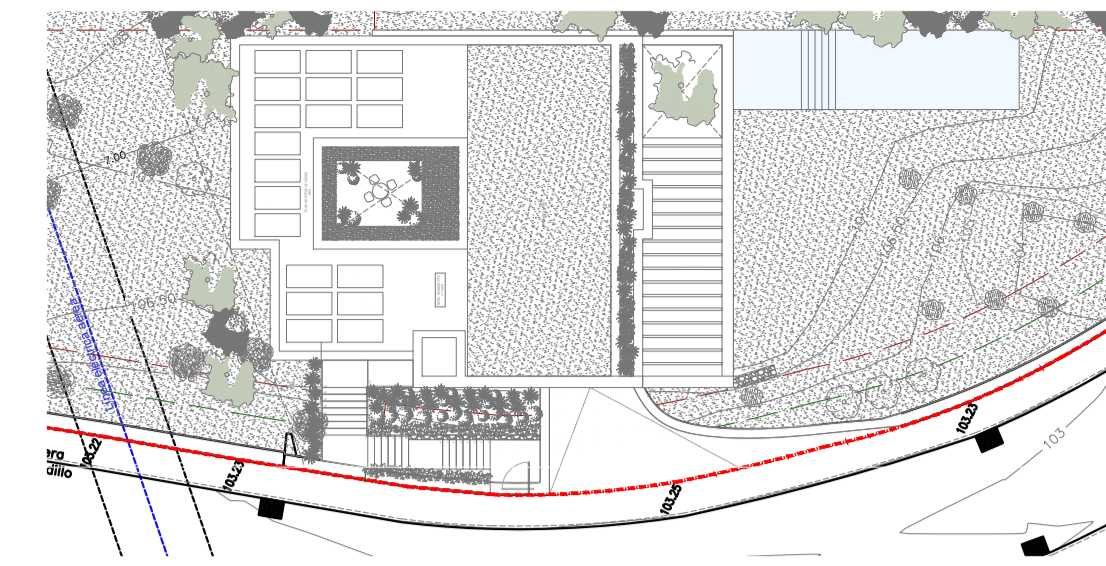

WOLF JURGEN DR. GAEDE (X2688053C) Y NADER BEHRAVAN KOUPAEI (X2501478K)

PROYECTO BÁSICO DE VIVIENDA UNIFAMILIAR AISLADA Y PISCINA

BALLESTEROS DRUSSETTA
arquitectura | diseño

ALZADO 2

A1 - 1:50
A3 - 1:100