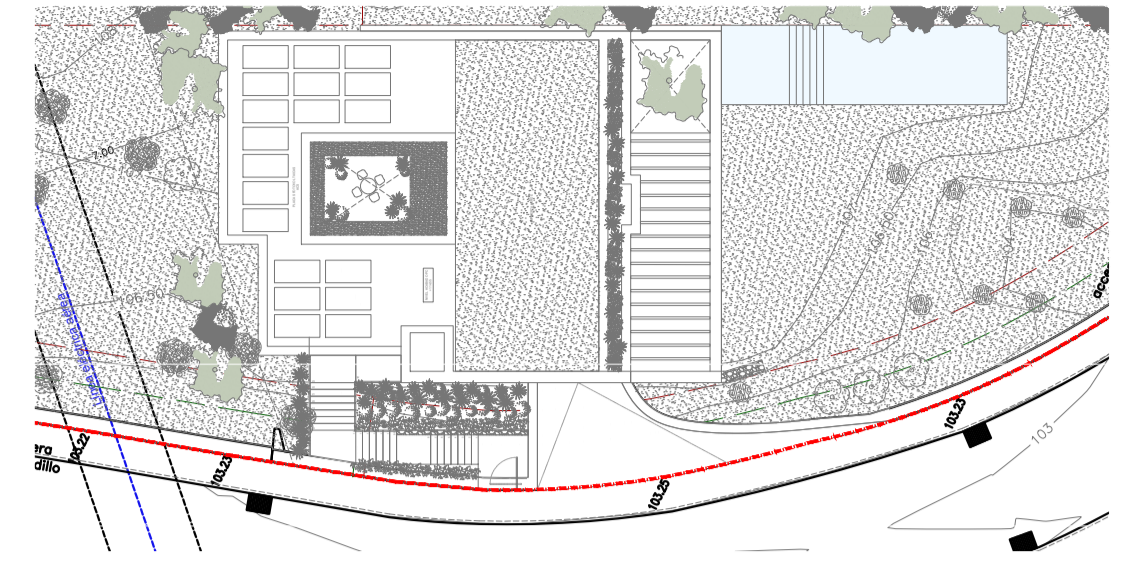

WOLF JURGEN DR. GAEDE (X2688053C) Y NADER BEHRAVAN KOUPEAI (X2501478K)

PROYECTO BÁSICO DE VIVIENDA UNIFAMILIAR AISLADA Y PISCINA

BALLESTEROS DRUSSETTA
arquitectos | d.f.u.r.l.a.

ALZADO 3

A1 - 1:50
A3 - 1:100

PG
07