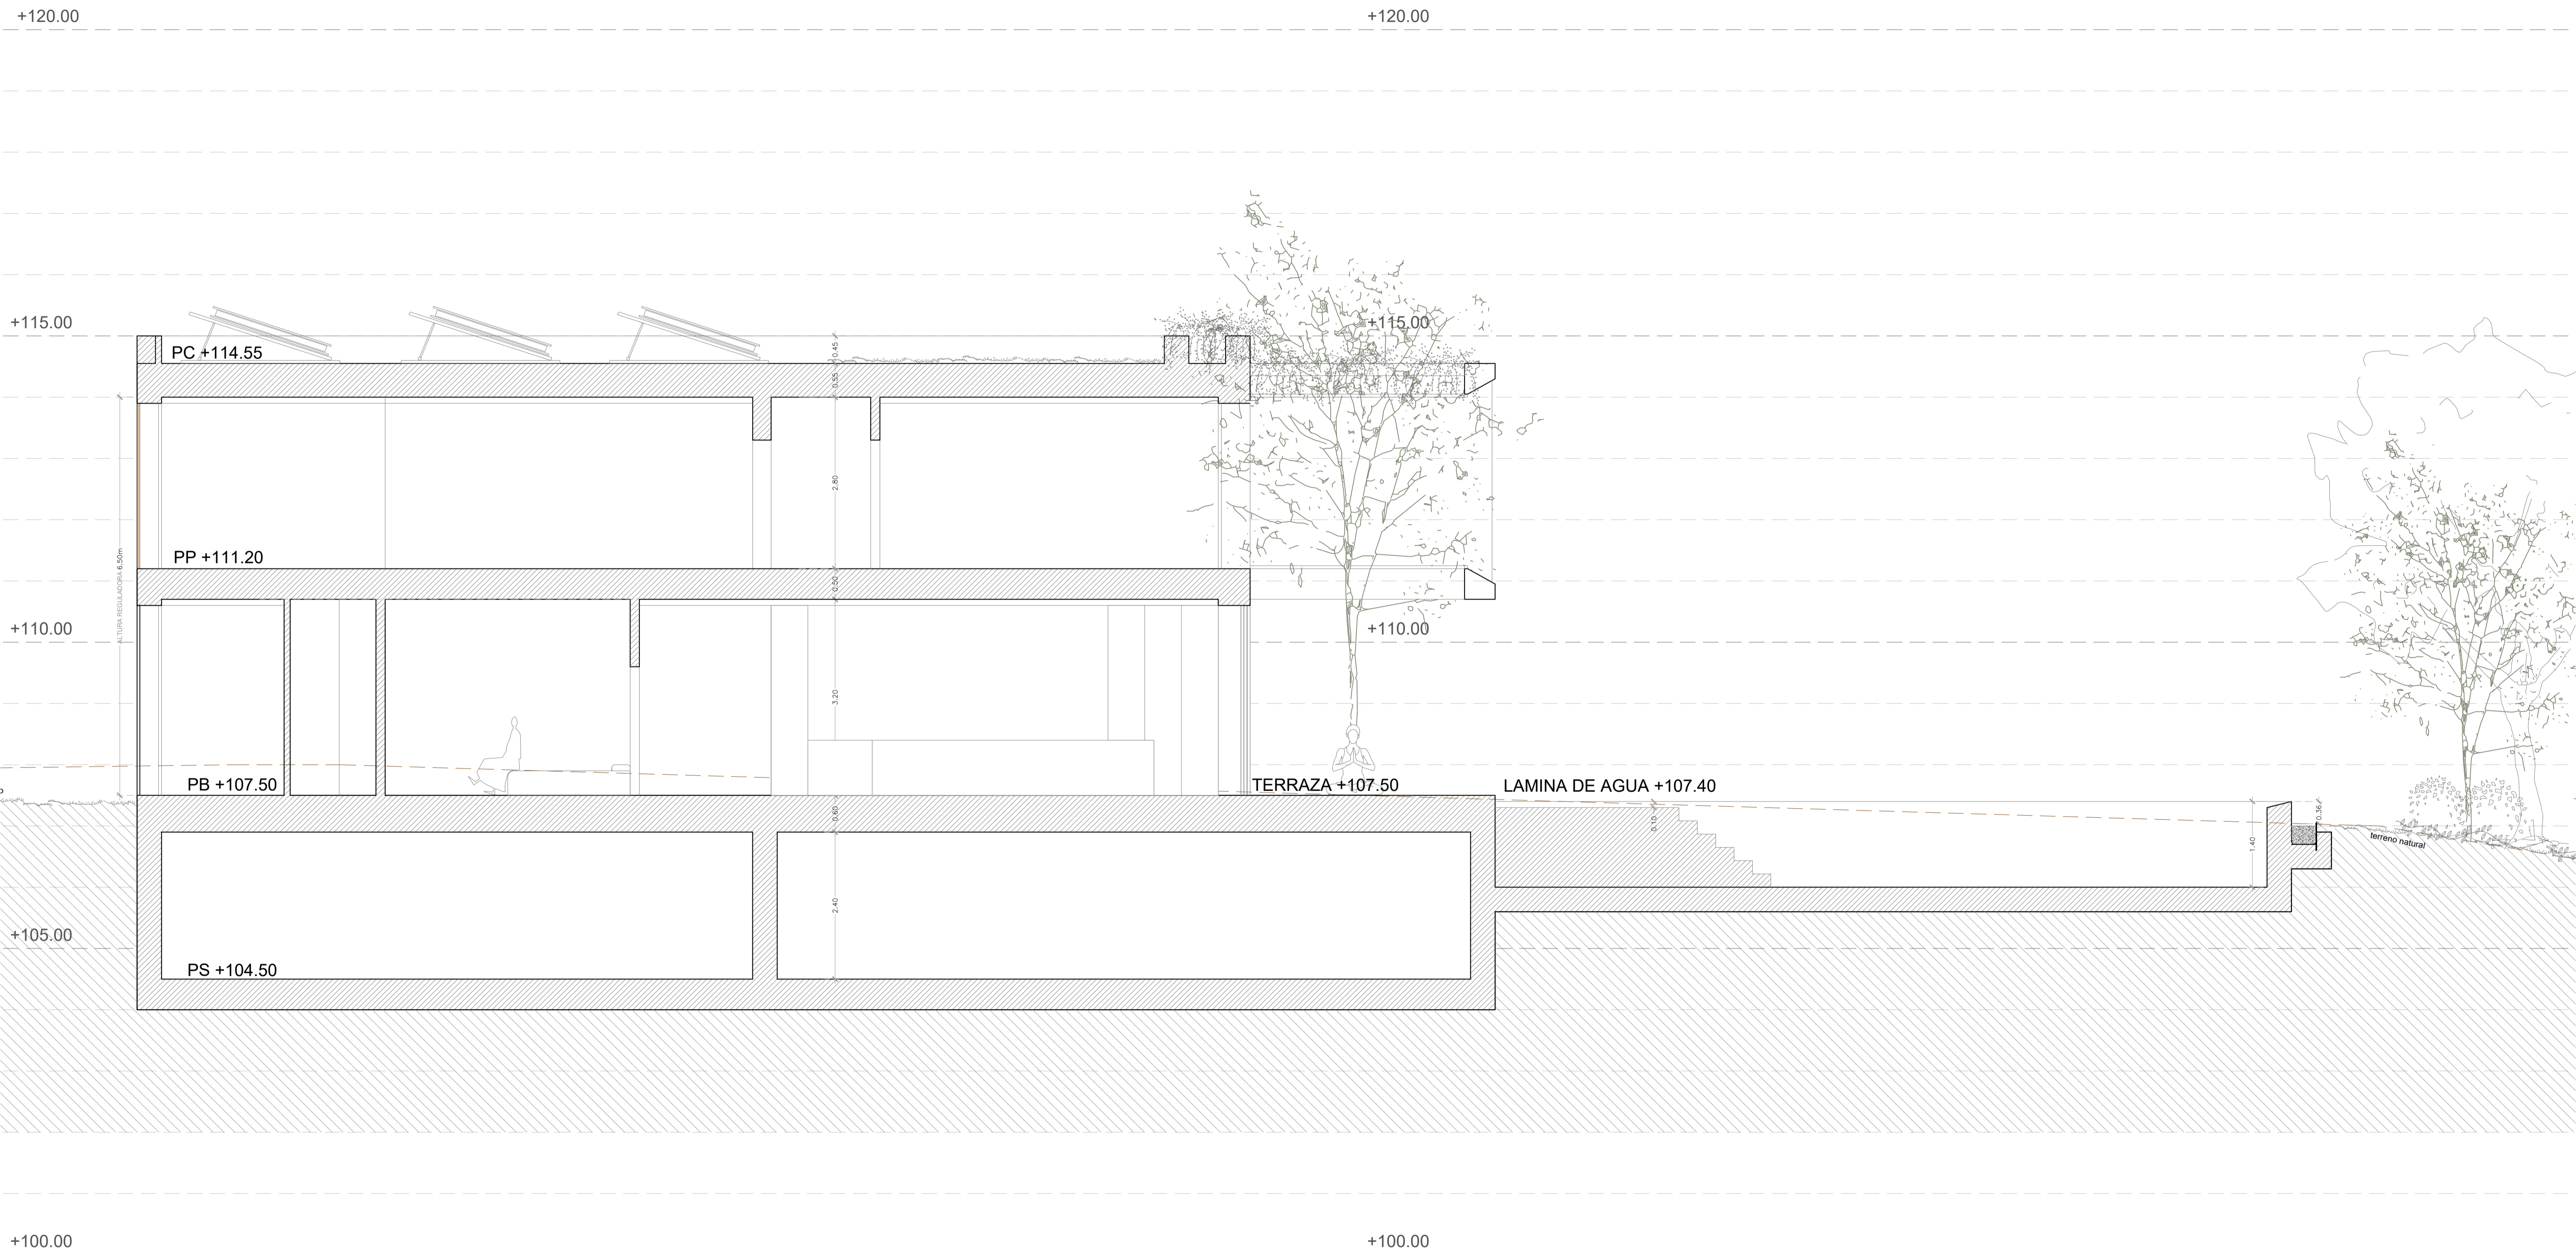

WOLF JURGEN DR. GAEDE (X2688053C) Y NADER BEHRAVAN KOUPEI (X2501478K)

PROYECTO BÁSICO DE VIVIENDA UNIFAMILIAR AISLADA Y PISCINA

BALLESTEROS DRUSSETTA
arquitectos | d.i.a.

SECCION 1

A1 - 1:50
A3 - 1:100