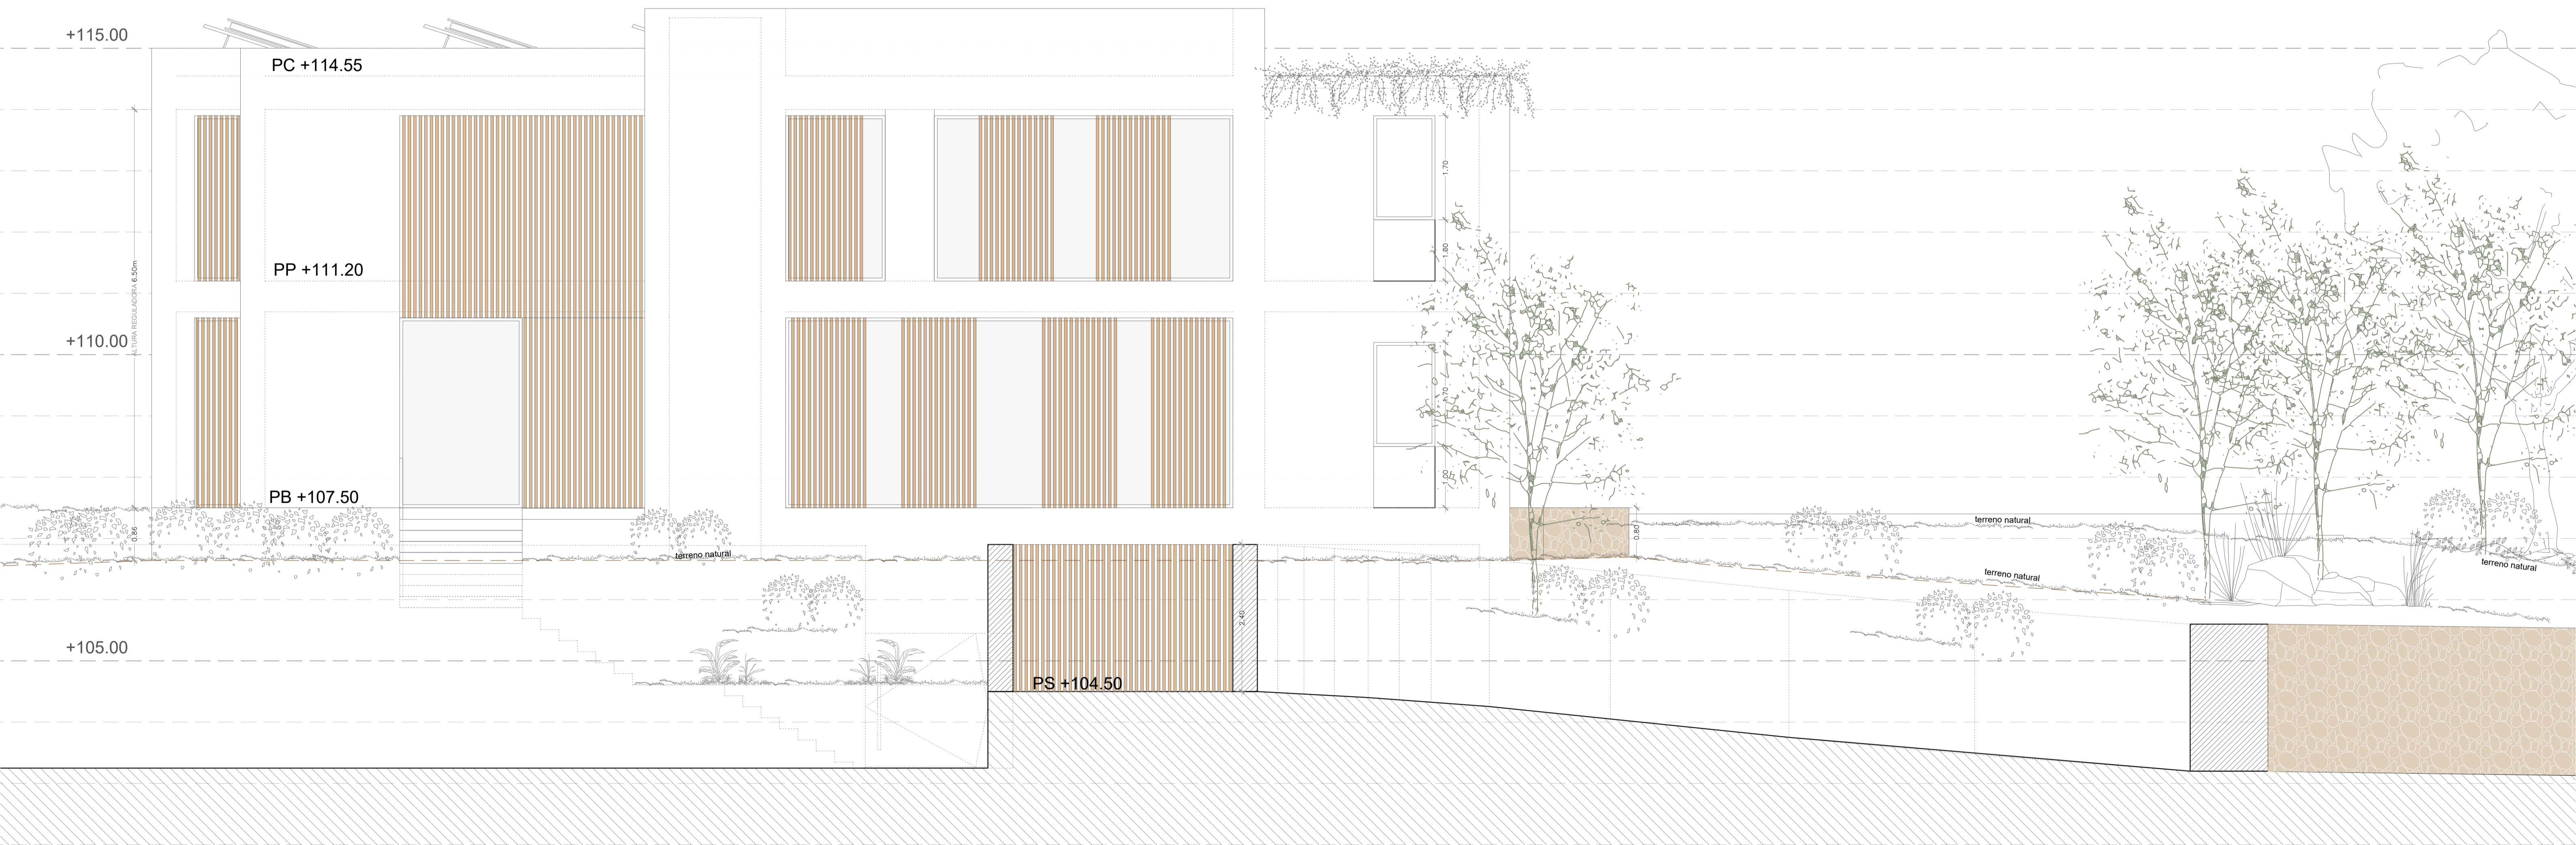

WOLF JURGEN DR. GAEDE (X2688053C) Y NADER BEHRAVAN KOUPAEI (X2501478K)

PROYECTO BÁSICO DE VIVIENDA UNIFAMILIAR AISLADA Y PISCINA

BALLESTEROS DRUSETTA
arquitectura | diseño

ALZADO CALLE

A1 - 1:50
A3 - 1:100

PG
05