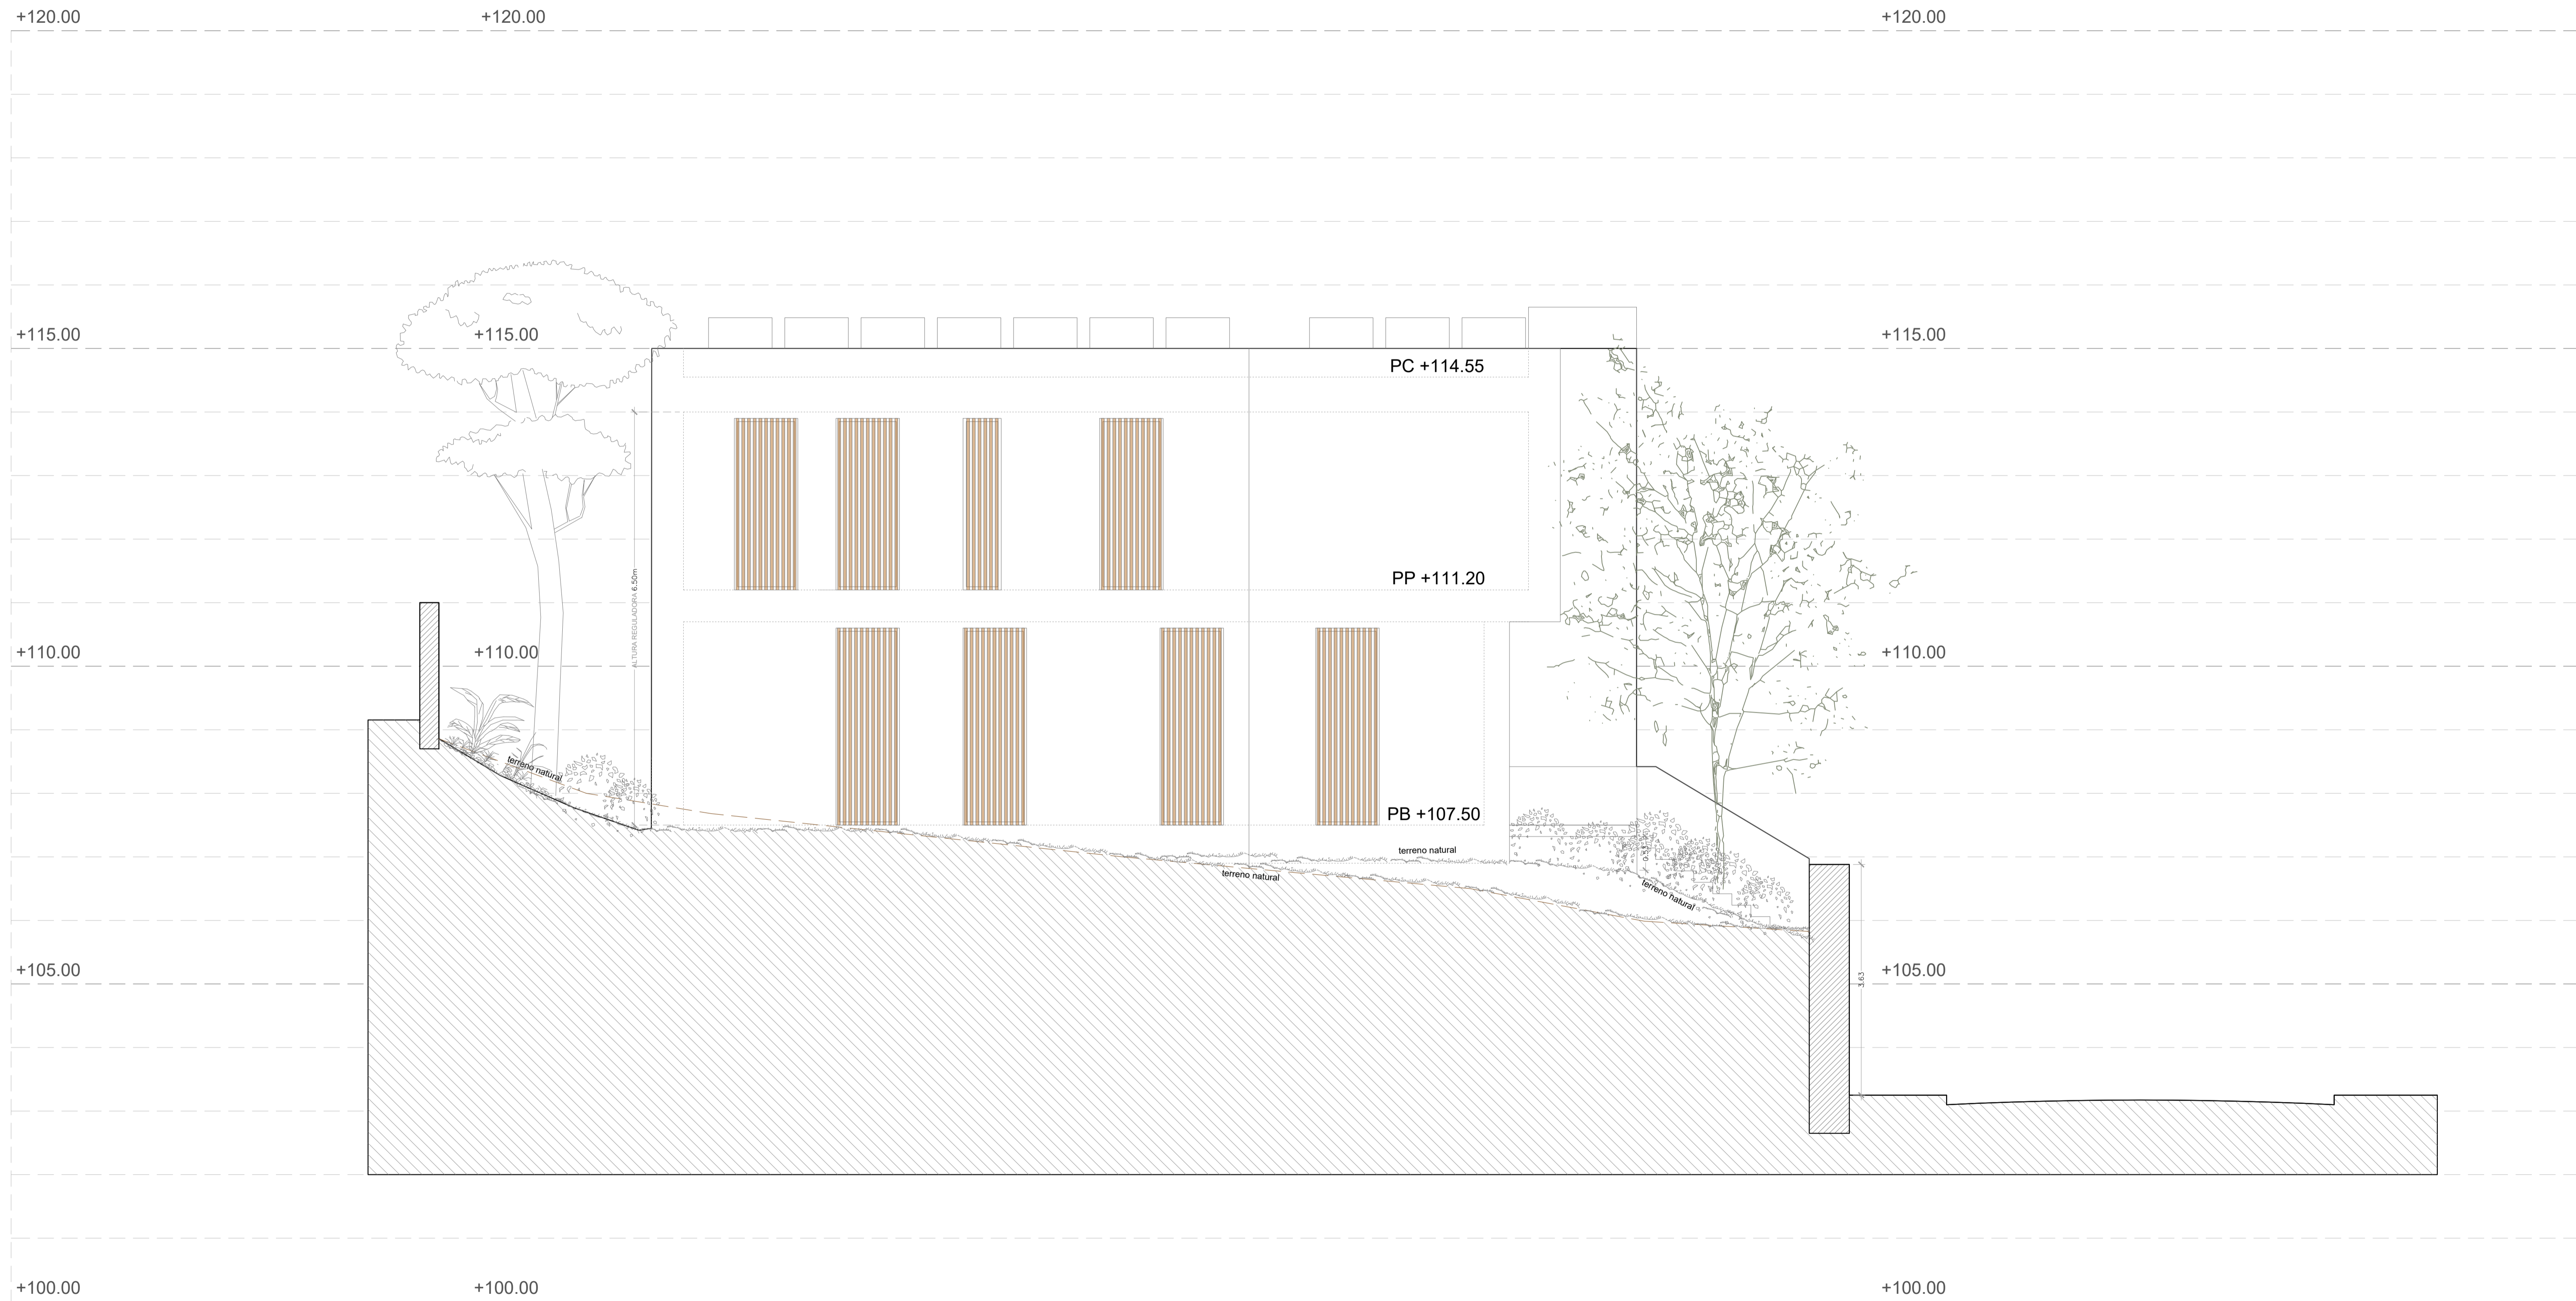

WOLF JURGEN DR. GAEDE (X2688053C) Y NADER BEHRAVAN KOUPAEI (X2501478K)

PROYECTO BÁSICO DE VIVIENDA UNIFAMILIAR AISLADA Y PISCINA

BALLESTEROS DRUSSETTA
arquitectura | diseño

ALZADO 2

A1 - 1:50
A3 - 1:100